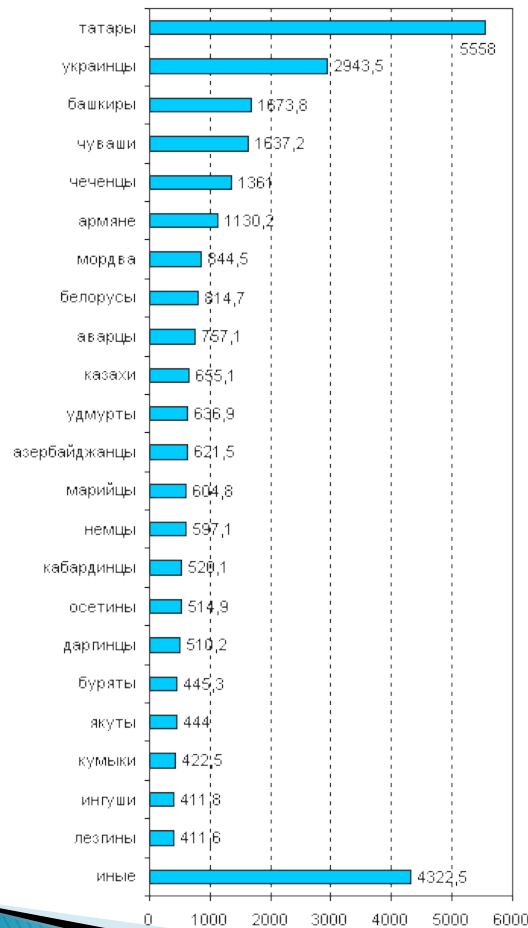

ФЛАГИ СУБЪЕКТОВ РОССИЙСКОЙ ФЕДЕРАЦИИ